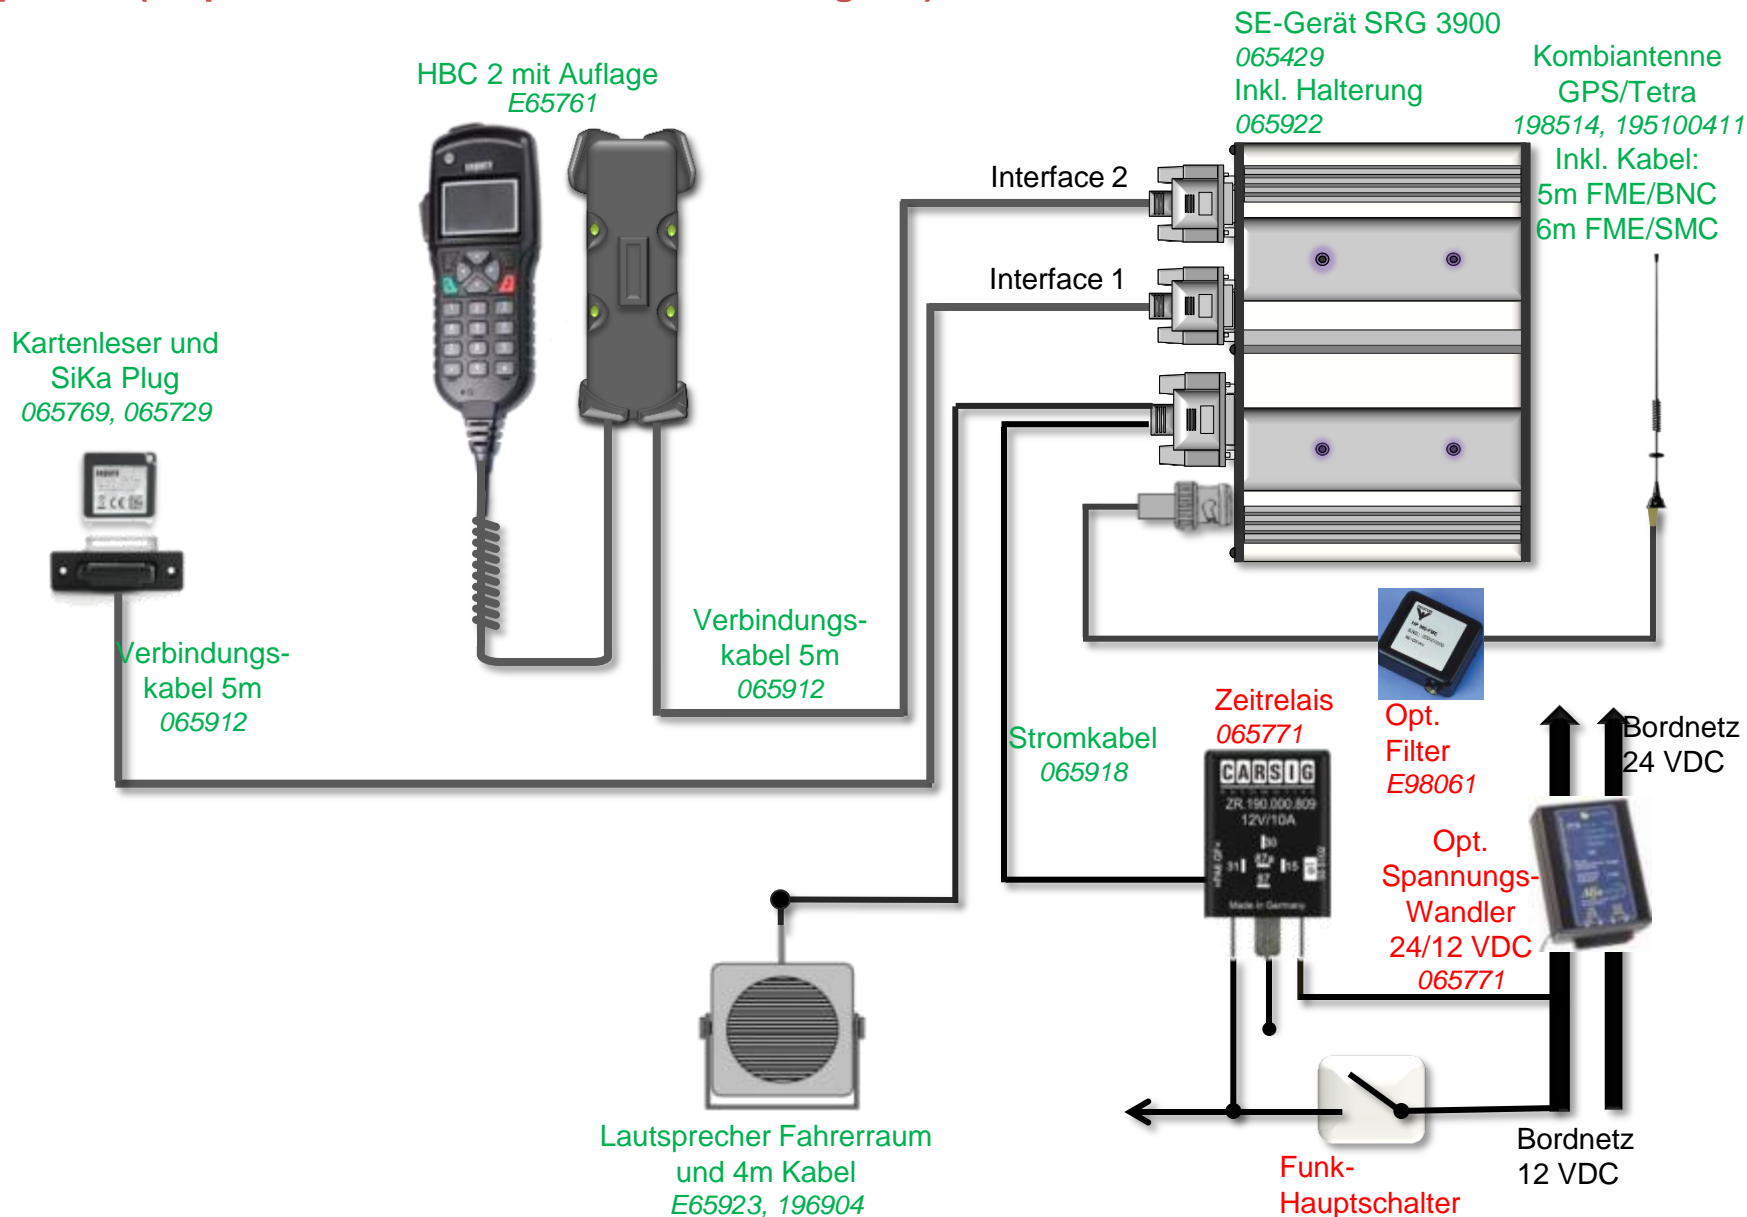

Einbaupaket 1 (1 Sprechstelle mit externen Kartenlesegerät)

Einbaupaket 2 (2. Sprechstelle; nicht MZF!)

Einbaupaket 3 (2. Sprechstelle im MZF!)

HBC 2 mit Auflage (2. Sprechstelle)
E65761

HBC 2 mit Auflage (Fahrerraum)
E65761

Kartenleser und
SiKa Plug
065769, 065729

Verbindungs-
kabel 5m
065912

Verbindungs-
kabel 15m
E65833

Verbindungs-
kabel 5m
065912

Verbindungs-
kabel 5m
065912

Lautsprecher Mannschaftsraum
mit Lautstärkenregler und 15m Kabel
E65923, E65864, 196915

Lautsprecher Fahrerraum
und 4m Kabel
E65923, 196904

SE-Gerät SRG 3900
065429
Inkl. Halterung
065922

Kombiantenne
GPS/Tetra
198514, 195100441
Inkl. Kabel:
5m FME/BNC
6m FME/SMC

Interface 2

Interface 1

Stromkabel
065918

Zeitrelais
065771

Opt.
Filter
E98061

Opt.
Spannungs-
Wandler
24/12 VDC
065771

Bordnetz
24 VDC

Bordnetz
12 VDC

Funk-
Hauptschalter

Einbaupaket 4 (1 Sprechstelle mit Freisprecheinrichtung und externen Kartenlesegerät)