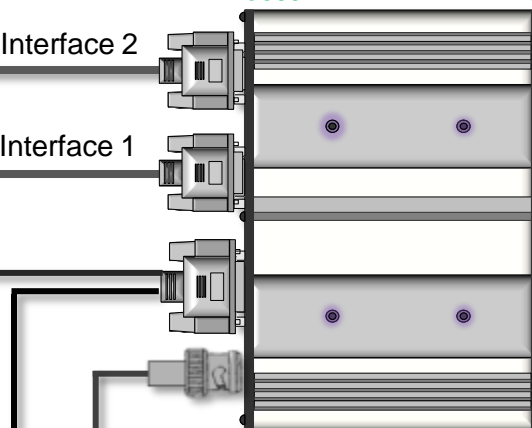

Kartenleser und
SiKa Plug
065769, 065729

Verbindungs-
kabel 5m
065912

Verbindungs-
kabel 15m
E65833

Verbindungs-
kabel 5m
065912

Verbindungs-
kabel 5m
065912

Lautsprecher Mannschaftsraum
mit Lautstärkenregler und 15m Kabel
E65923, E65864, 196915

Lautsprecher Fahrerraum
und 4m Kabel
E65923, 196904

SE-Gerät SRG 3900
065429
Inkl. Halterung
065922

Kombiantenne
GPS/Tetra
198514, 195100441
Inkl. Kabel:
5m FME/BNC
6m FME/SMC

Interface 2

Interface 1

Stromkabel
065918

Zeitrelais
065771

Opt.
Filter
E98061

Opt.
Spannungs-
Wandler
24/12 VDC
065771

Bordnetz
24 VDC

Bordnetz
12 VDC

Funk-
Hauptschalter

Einbaupaket 4 (1 Sprechstelle mit Freisprecheinrichtung und externen Kartenlesegerät)