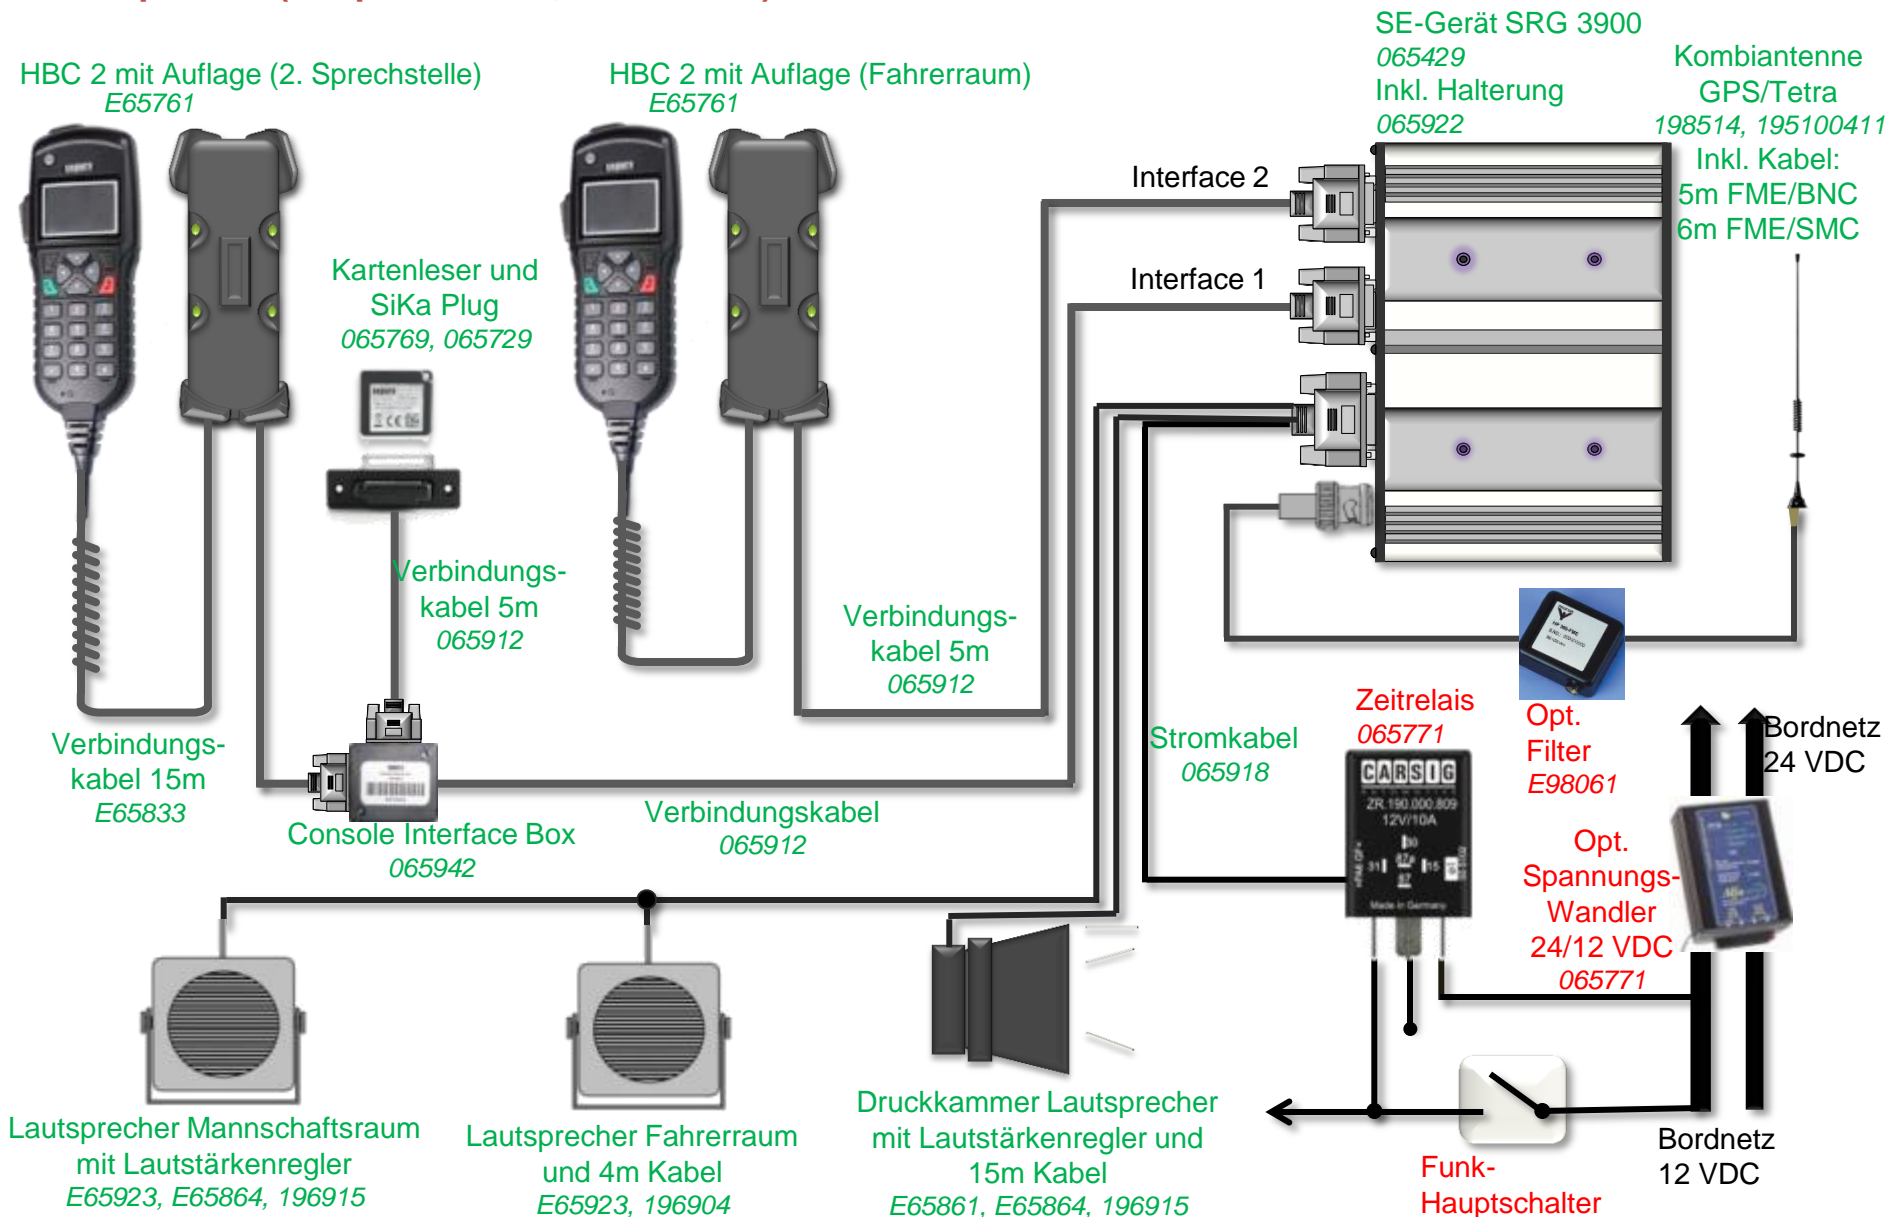

Einbaupaket 1 (1 Sprechstelle mit externen Kartenlesegerät)

Einbaupaket 2 (2. Sprechstelle; nicht MZF!)

Einbaupaket 3 (2. Sprechstelle im MZF!)

HBC 2 mit Auflage (2. Sprechstelle)
E65761

HBC 2 mit Auflage (Fahrerraum)
E65761

Kartenleser und
SiKa Plug
065769, 065729

Verbindungs-
kabel 5m
065912

Verbindungs-
kabel 15m
E65833

Verbindungs-
kabel 5m
065912

Verbindungs-
kabel 5m
065912

Lautsprecher Mannschaftsraum
mit Lautstärkenregler und 15m Kabel
E65923, E65864, 196915

Lautsprecher Fahrerraum
und 4m Kabel
E65923, 196904

SE-Gerät SRG 3900
065429
Inkl. Halterung
065922

Kombiantenne
GPS/Tetra
198514, 195100441
Inkl. Kabel:
5m FME/BNC
6m FME/SMC

Interface 2

Interface 1

Stromkabel
065918

Zeitrelais
065771

Opt.
Filter
E98061

Opt.
Spannungs-
Wandler
24/12 VDC
065771

Bordnetz
24 VDC

Bordnetz
12 VDC

Funk-
Hauptschalter

Einbaupaket 4 (1 Sprechstelle mit Freisprecheinrichtung und externen Kartenlesegerät)